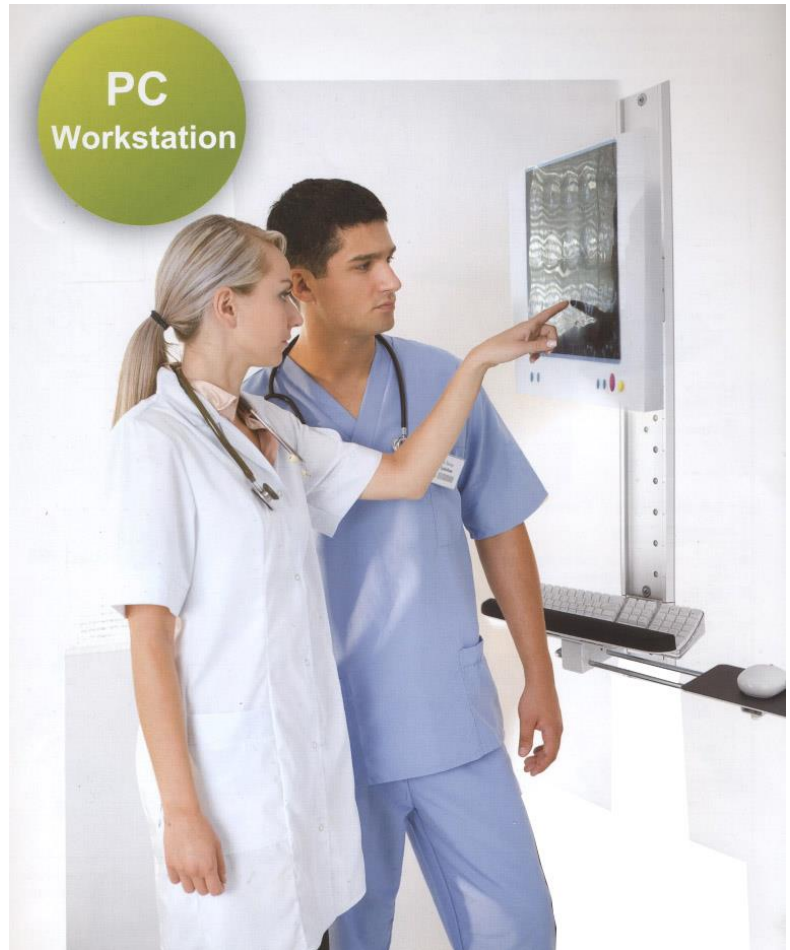

CORUS Station Murale TS25

Support complet Ecran/Clavier/Slim PC

Composants :

- rail mural
- support écran orientable et slim PC
- support clavier repliable
- mini plateau souris

Version bi-écran

Environnements médicalisés ou sensibles

- ⊙ Rail aluminium
- ⊙ Fabrication robuste
- ⊙ Entretien facile
- ⊙ Hauteurs réglables

Slim PC sur déport Vesa :

- accessibilité aisée
- discrétion assurée
- maintenance rapide
- option version Fanless